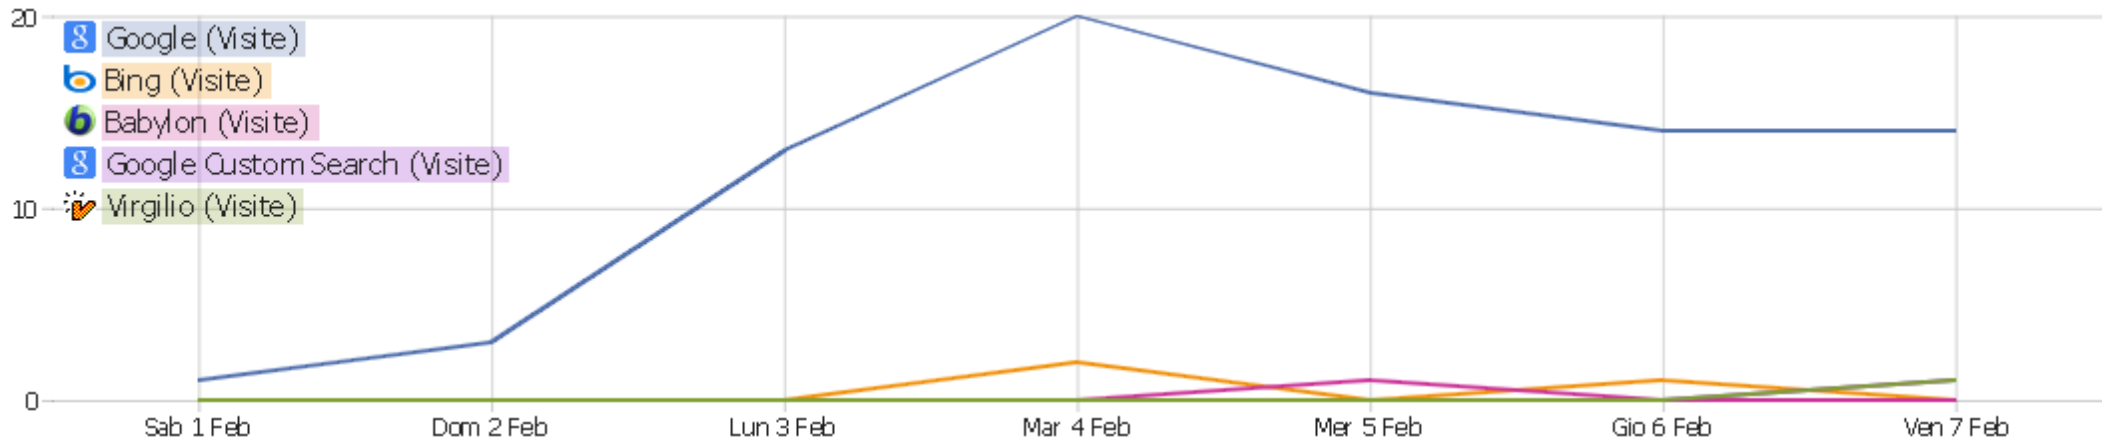

Motori di ricerca

Motore di ricerca	Visite	Azioni nel sito	Azioni per visita	Durata media	% dei rimbalzi	Tasso di conversione
Google	81	194	2.4	00:02:34	46.91%	0%
Bing	3	3	1	00:00:00	100%	0%
Babylon	1	1	1	00:00:00	100%	0%
Google Custom Search	1	1	1	00:00:00	100%	0%
Virgilio	1	1	1	00:00:00	100%	0%

Social Networks

Non c'è nessun dato in questo report.