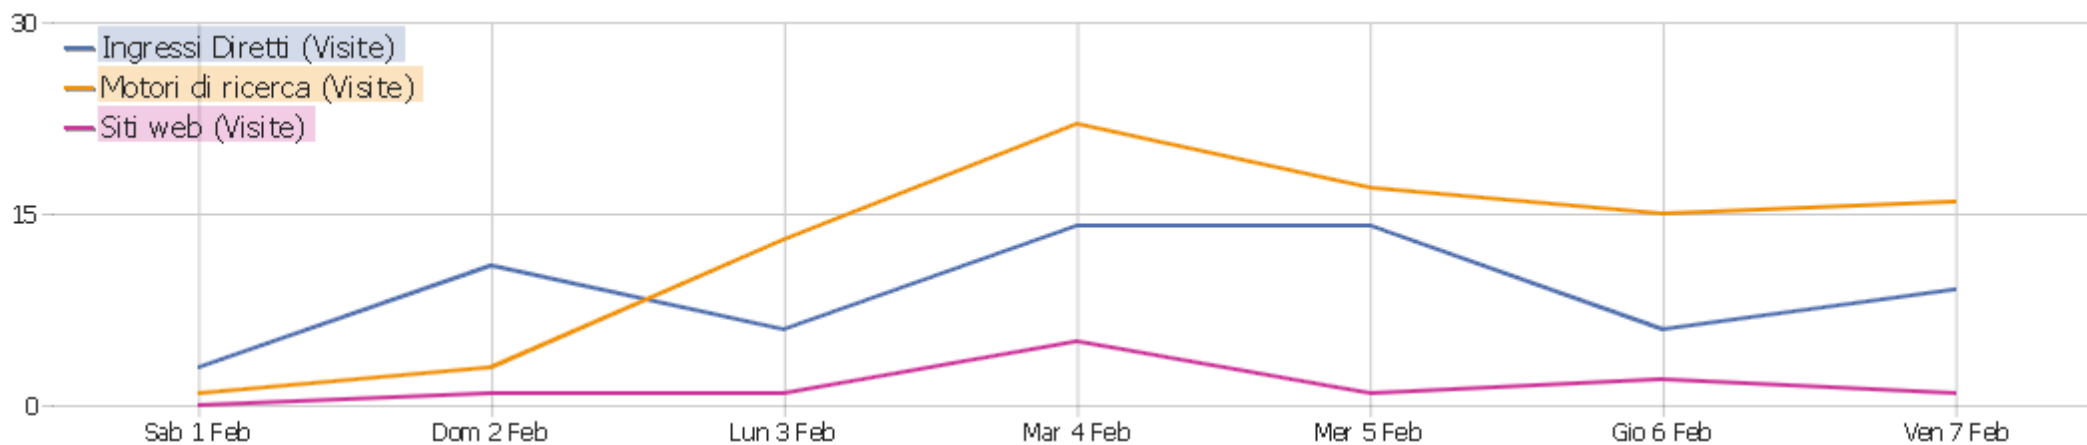

Tipo di referente

Tipo di referente	Visite	Azioni nel sito	Azioni per visita	Durata media	% dei rimbalzi	Tasso di conversione
Motori di ricerca	87	200	2.3	00:02:24	50.57%	0%
Ingressi Diretti	63	169	2.68	00:03:25	60.32%	0%
Siti web	11	49	4.45	00:08:50	63.64%	0%