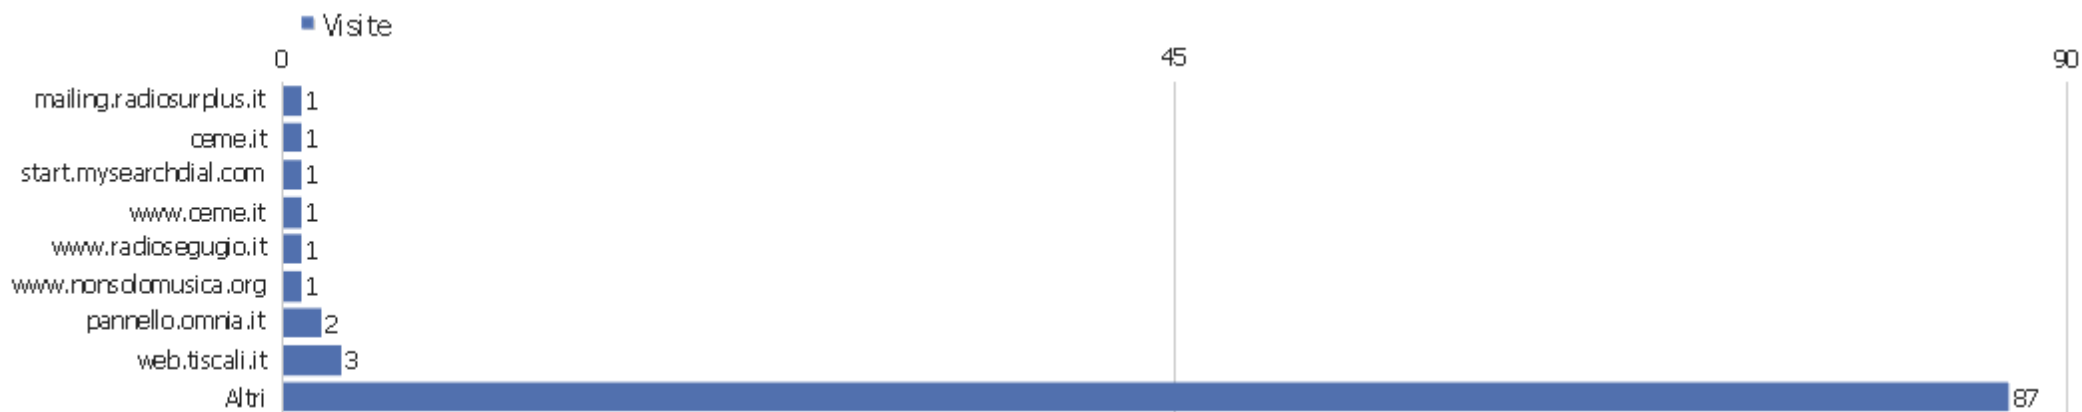

Tutti i Referenti

Referente	Visite	Azioni nel sito	Azioni per visita	Durata media	% dei rimbalzi	Tasso di conversione
mailing.radiosurplus.it	1	35	35	01:15:16	0%	0%
ceme.it	1	2	2	00:00:06	0%	0%
start.mysearchdial.com	1	1	1	00:00:00	100%	0%
www.ceme.it	1	1	1	00:00:00	100%	0%
www.radiosegugio.it	1	1	1	00:00:00	100%	0%
www.nonsolomusica.org	1	1	1	00:00:00	100%	0%
pannello.omnia.it	2	4	2	00:08:21	50%	0%
web.tiscali.it	3	4	1.33	00:01:42	66.67%	0%
omnia.it	1	1	1	00:00:00	100%	0%
omnia	3	3	1	00:00:00	100%	0%
omnia italia	1	1	1	00:00:00	100%	0%
omnia srl	1	1	1	00:00:00	100%	0%
omnia srl fermo	1	1	1	00:00:00	100%	0%
Parola chiave non definita	80	193	2.41	00:02:36	46.25%	0%