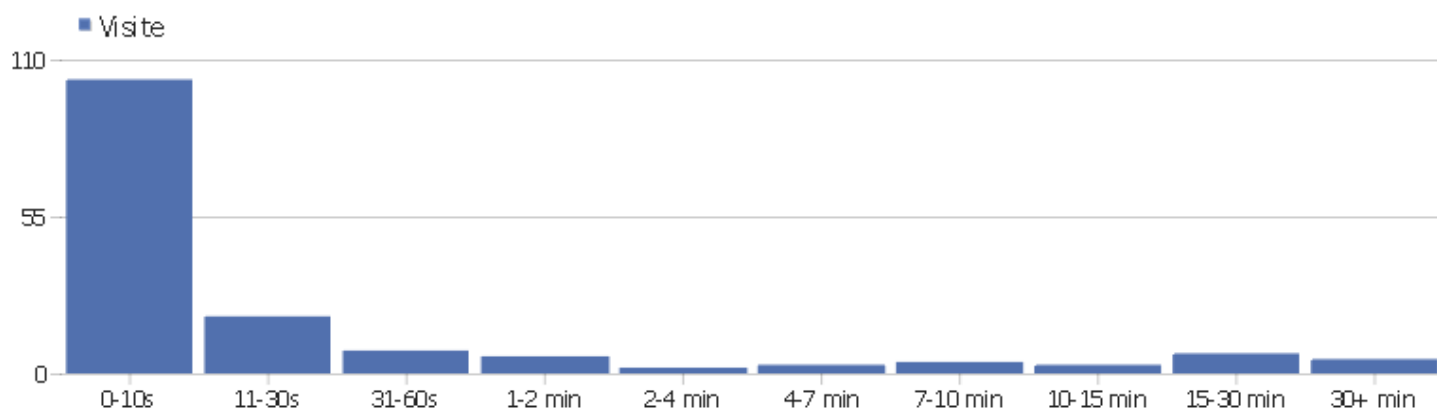

Social Networks

Non c'è nessun dato in questo report.

Paese

Paese	Visite	Azioni nel sito	Azioni per visita	Durata media	% dei rimbalzi	Tasso di conversione
Italia	135	371	2.75	00:03:45	54.81%	0%
Stati Uniti d'America	10	17	1.7	00:00:57	60%	0%
Francia	3	5	1.67	00:00:08	66.67%	0%
Germania	2	4	2	00:00:23	50%	0%
Regno Unito	2	4	2	00:00:11	0%	0%
Portogallo	2	2	1	00:00:00	100%	0%
Bulgaria	1	5	5	00:01:11	0%	0%
Brasile	1	1	1	00:00:00	100%	0%
Svizzera	1	1	1	00:00:00	100%	0%
Grecia	1	1	1	00:00:00	100%	0%
Russia	1	1	1	00:00:00	100%	0%
Turchia	1	3	3	00:01:03	0%	0%
Repubblica di Cina	1	3	3	00:00:52	0%	0%

Regione

Regione	Visite	Azioni nel sito	Azioni per visita	Durata media	% dei rimbalzi	Tasso di conversione
? Sconosciuto	161	418	2.6	00:03:14	55.28%	0%

Durata delle visite

Durata della visita	Visite
0-10s	103
11-30s	20
31-60s	8
1-2 min	6
2-4 min	2
4-7 min	3
7-10 min	4
10-15 min	3
15-30 min	7
30+ min	5