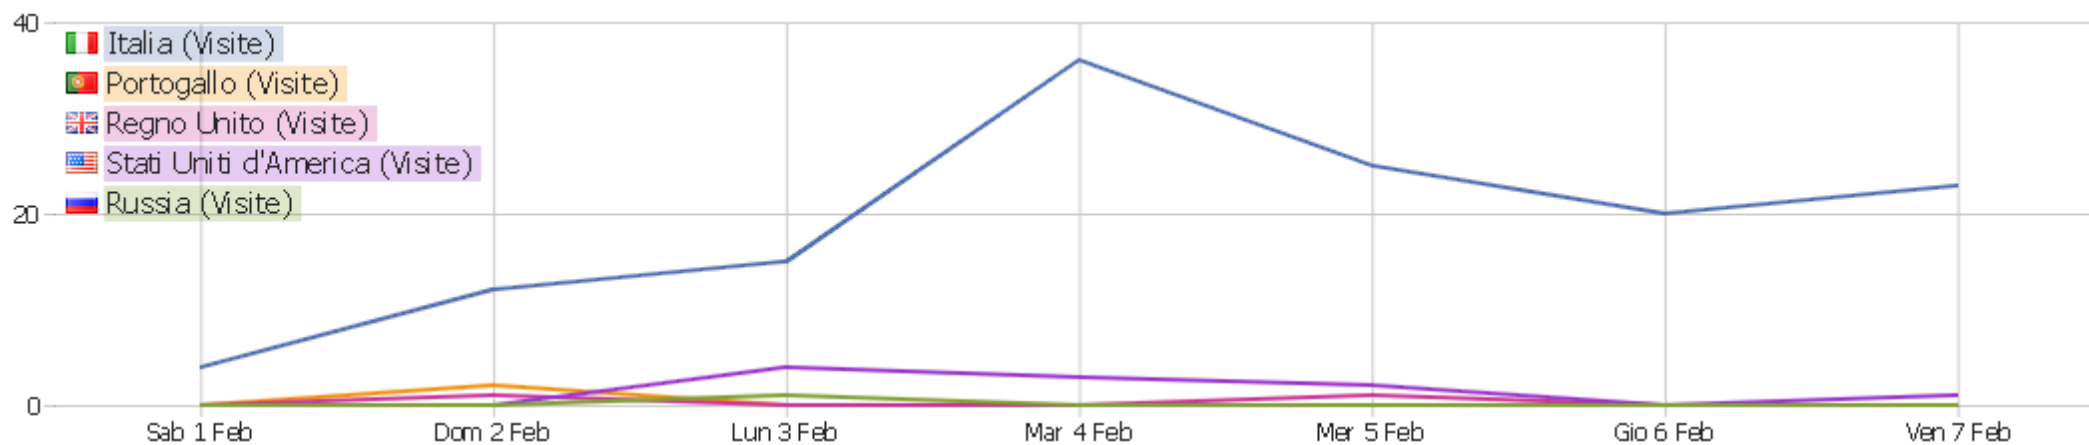

Siti web

Sito web	Visite	Azioni nel sito	Azioni per visita	Durata media	% dei rimbalzi	Tasso di conversione
web.tiscali.it	3	4	1.33	00:01:42	66.67%	0%
pannello.omnia.it	2	4	2	00:08:21	50%	0%
ceme.it	1	2	2	00:00:06	0%	0%
mailing.radiosurplus.it	1	35	35	01:15:16	0%	0%
start.mysearchdial.com	1	1	1	00:00:00	100%	0%
www.ceme.it	1	1	1	00:00:00	100%	0%
www.nonsolomusica.org	1	1	1	00:00:00	100%	0%
www.radiosegugio.it	1	1	1	00:00:00	100%	0%

Motori di ricerca

Motore di ricerca	Visite	Azioni nel sito	Azioni per visita	Durata media	% dei rimbalzi	Tasso di conversione
Google	81	194	2.4	00:02:34	46.91%	0%
Bing	3	3	1	00:00:00	100%	0%
Babylon	1	1	1	00:00:00	100%	0%
Google Custom Search	1	1	1	00:00:00	100%	0%
Virgilio	1	1	1	00:00:00	100%	0%

Social Networks

Non c'è nessun dato in questo report.

Paese

Paese	Visite	Azioni nel sito	Azioni per visita	Durata media	% dei rimbalzi	Tasso di conversione
Italia	135	371	2.75	00:03:45	54.81%	0%
Stati Uniti d'America	10	17	1.7	00:00:57	60%	0%
Francia	3	5	1.67	00:00:08	66.67%	0%
Germania	2	4	2	00:00:23	50%	0%
Regno Unito	2	4	2	00:00:11	0%	0%
Portogallo	2	2	1	00:00:00	100%	0%
Bulgaria	1	5	5	00:01:11	0%	0%
Brasile	1	1	1	00:00:00	100%	0%
Svizzera	1	1	1	00:00:00	100%	0%
Grecia	1	1	1	00:00:00	100%	0%
Russia	1	1	1	00:00:00	100%	0%
Turchia	1	3	3	00:01:03	0%	0%
Repubblica di Cina	1	3	3	00:00:52	0%	0%

Regione

Regione	Visite	Azioni nel sito	Azioni per visita	Durata media	% dei rimbalzi	Tasso di conversione
? Sconosciuto	161	418	2.6	00:03:14	55.28%	0%

Durata delle visite

Durata della visita	Visite
0-10s	103
11-30s	20
31-60s	8
1-2 min	6
2-4 min	2
4-7 min	3
7-10 min	4
10-15 min	3
15-30 min	7
30+ min	5