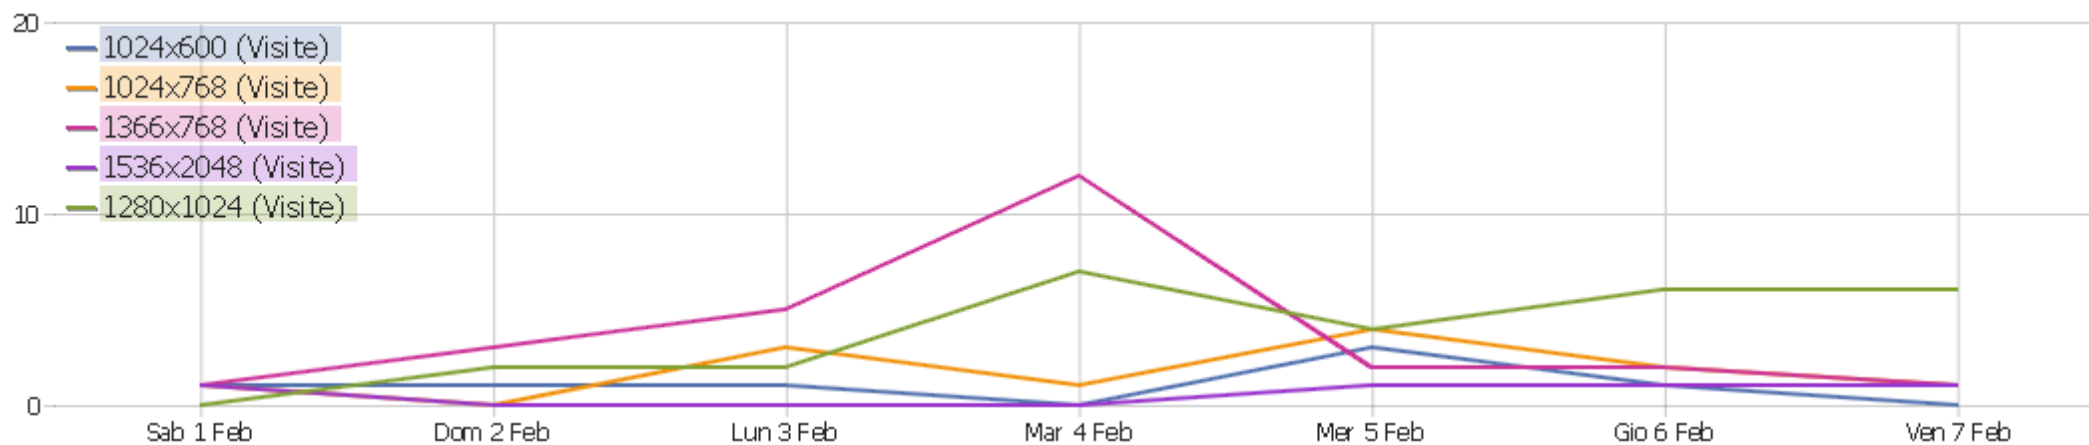

Risoluzione schermo

Risoluzione	Visite	Azioni nel sito	Azioni per visita	Durata media	% dei rimbalzi	Tasso di conversione
1280x1024	27	94	3.48	00:07:19	33.33%	0%
1366x768	26	49	1.88	00:02:19	65.38%	0%
1280x800	18	63	3.5	00:04:29	77.78%	0%
1920x1080	14	50	3.57	00:05:50	78.57%	0%
1024x768	12	29	2.42	00:02:19	50%	0%
1680x1050	12	33	2.75	00:00:46	16.67%	0%
1024x600	7	27	3.86	00:04:27	0%	0%
1280x720	5	12	2.4	00:00:08	40%	0%
1536x2048	4	11	2.75	00:07:09	25%	0%
1440x900	3	4	1.33	00:00:10	66.67%	0%
360x592	2	4	2	00:00:11	0%	0%
480x800	2	2	1	00:00:00	100%	0%
640x960	2	3	1.5	00:00:06	50%	0%
720x1280	2	2	1	00:00:00	100%	0%
768x1024	2	2	1	00:00:00	100%	0%