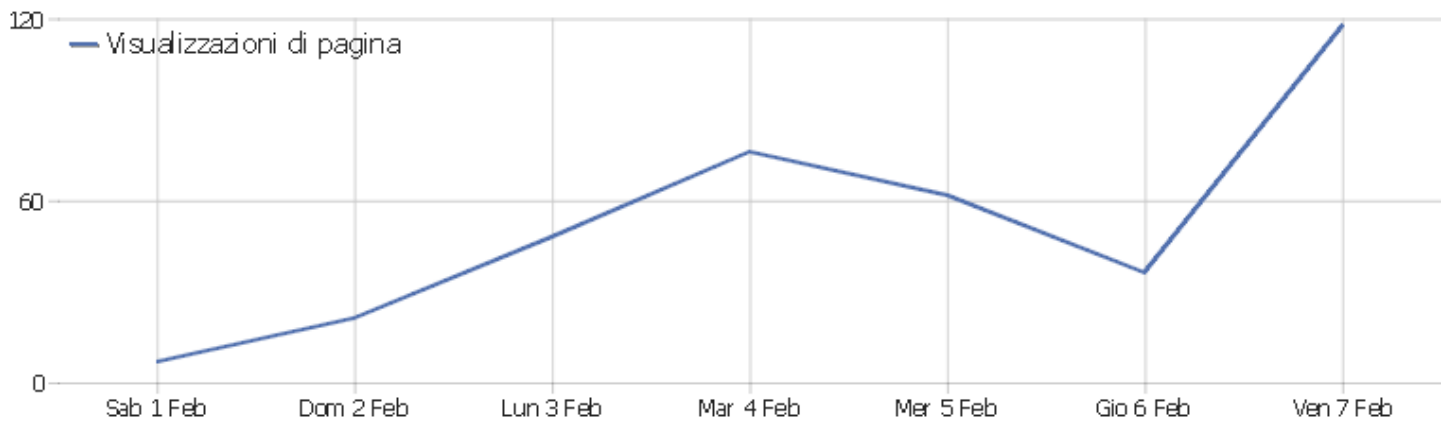

Azioni - Metriche principali

Nome	Valore
Visualizzazioni di pagina	368
Visualizzazioni uniche	233
Download	2
Download Unici	2
Link esterni	48
Link esterni unici	40
Ricerche	0
Parole chiave uniche	0
Tempo medio di generazione	1.37s