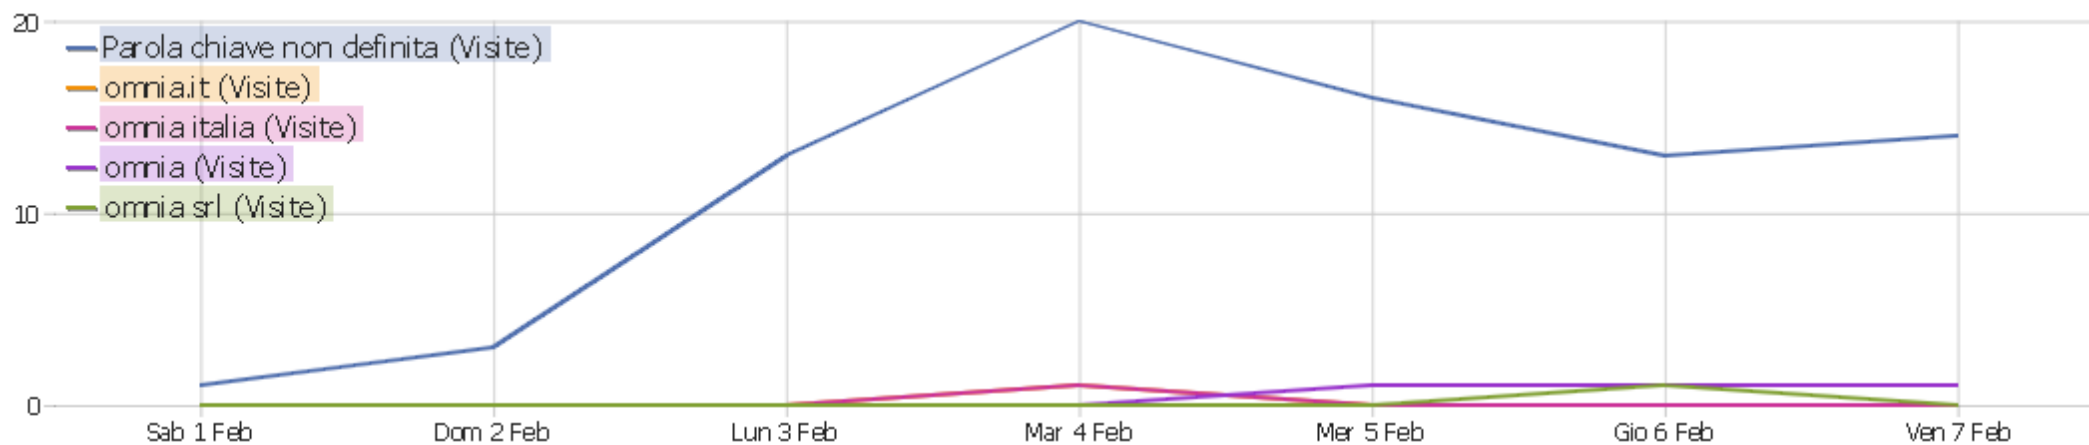

Tipo di referente

Tipo di referente	Visite	Azioni nel sito	Azioni per visita	Durata media	% dei rimbalzi	Tasso di conversione
Motori di ricerca	87	200	2.3	00:02:24	50.57%	0%
Ingressi Diretti	63	169	2.68	00:03:25	60.32%	0%
Siti web	11	49	4.45	00:08:50	63.64%	0%

Tutti i Referenti

Referente	Visite	Azioni nel sito	Azioni per visita	Durata media	% dei rimbalzi	Tasso di conversione
mailing.radiosurplus.it	1	35	35	01:15:16	0%	0%
ceme.it	1	2	2	00:00:06	0%	0%
start.mysearchdial.com	1	1	1	00:00:00	100%	0%
www.ceme.it	1	1	1	00:00:00	100%	0%
www.radiosegugio.it	1	1	1	00:00:00	100%	0%
www.nonsolomusica.org	1	1	1	00:00:00	100%	0%
pannello.omnia.it	2	4	2	00:08:21	50%	0%
web.tiscali.it	3	4	1.33	00:01:42	66.67%	0%
omnia.it	1	1	1	00:00:00	100%	0%
omnia	3	3	1	00:00:00	100%	0%
omnia italia	1	1	1	00:00:00	100%	0%
omnia srl	1	1	1	00:00:00	100%	0%
omnia srl fermo	1	1	1	00:00:00	100%	0%
Parola chiave non definita	80	193	2.41	00:02:36	46.25%	0%

Parole chiave

Parola chiave	Visite	Azioni nel sito	Azioni per visita	Durata media	% dei rimbalzi	Tasso di conversione
Parola chiave non definita	80	193	2.41	00:02:36	46.25%	0%
omnia	3	3	1	00:00:00	100%	0%
omnia.it	1	1	1	00:00:00	100%	0%
omnia italia	1	1	1	00:00:00	100%	0%
omnia srl	1	1	1	00:00:00	100%	0%
omnia srl fermo	1	1	1	00:00:00	100%	0%