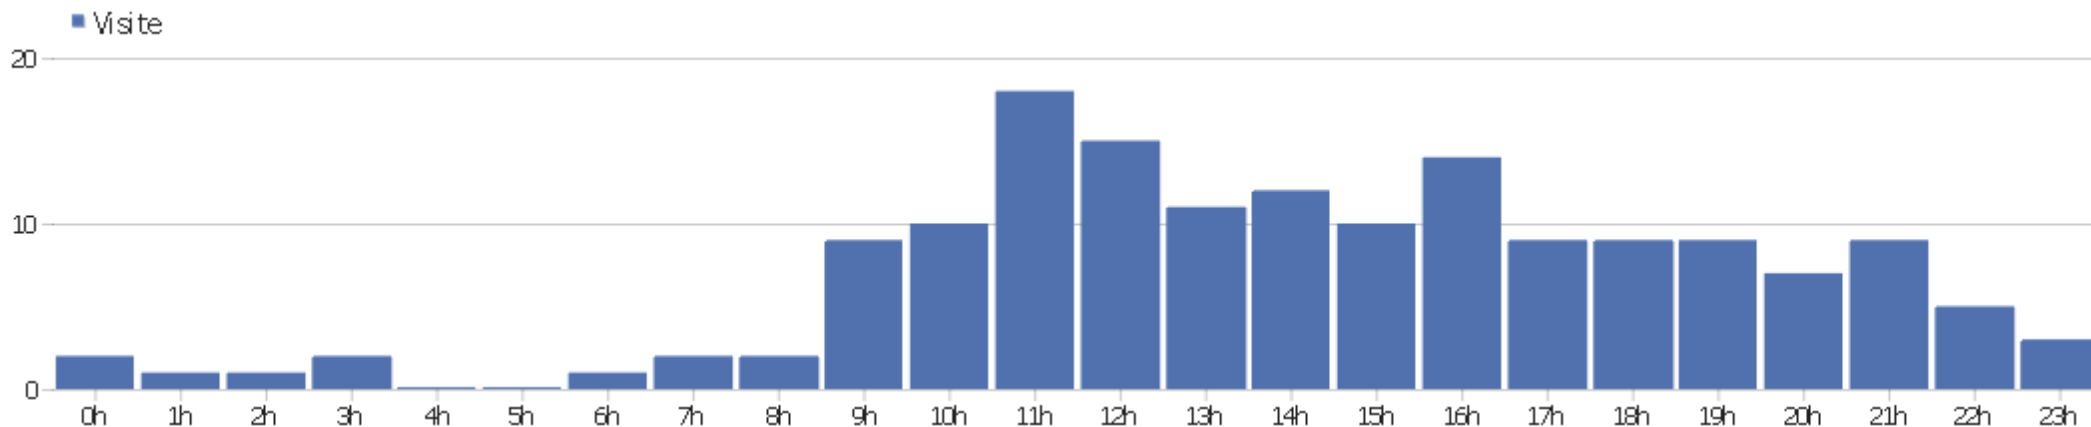

Sito: omnia.it

Arco temporale: 1 Feb 14 - 7 Feb 14

Report esemplificativo email

Sommario delle visite

Nome	Valore
Visite	161
Azioni nel sito	418
Numero massimo di azioni in una visita	39
% dei rimbalzi	55%
Azioni per visita	2.6
Durata media delle visite (in secondi)	00:03:14
Visitatori unici	0

Visite per ora locale

Ora locale	Visite	Azioni nel sito	Azioni per visita	Durata media	% dei rimbalzi	Tasso di conversione
0h	2	3	1.5	00:11:59	50%	0%
1h	1	3	3	00:01:03	0%	0%
2h	1	1	1	00:00:00	100%	0%
3h	2	2	1	00:00:00	100%	0%
4h	0	0	0	00:00:00	0%	0%
5h	0	0	0	00:00:00	0%	0%
6h	1	2	2	00:00:13	0%	0%
7h	2	4	2	00:00:06	50%	0%
8h	2	4	2	00:03:44	50%	0%
9h	9	18	2	00:03:18	55.56%	0%
10h	10	15	1.5	00:00:34	70%	0%
11h	18	33	1.83	00:00:18	55.56%	0%
12h	15	43	2.87	00:05:22	46.67%	0%
13h	11	23	2.09	00:01:15	54.55%	0%
14h	12	27	2.25	00:01:39	50%	0%

15h	10	24	2.4	00:02:57	60%	0%
16h	14	26	1.86	00:00:19	64.29%	0%
17h	9	16	1.78	00:02:12	33.33%	0%
18h	9	58	6.44	00:11:51	33.33%	0%
19h	9	63	7	00:12:14	66.67%	0%
20h	7	9	1.29	00:00:06	85.71%	0%
21h	9	28	3.11	00:02:40	33.33%	0%
22h	5	13	2.6	00:07:34	60%	0%
23h	3	3	1	00:00:00	100%	0%