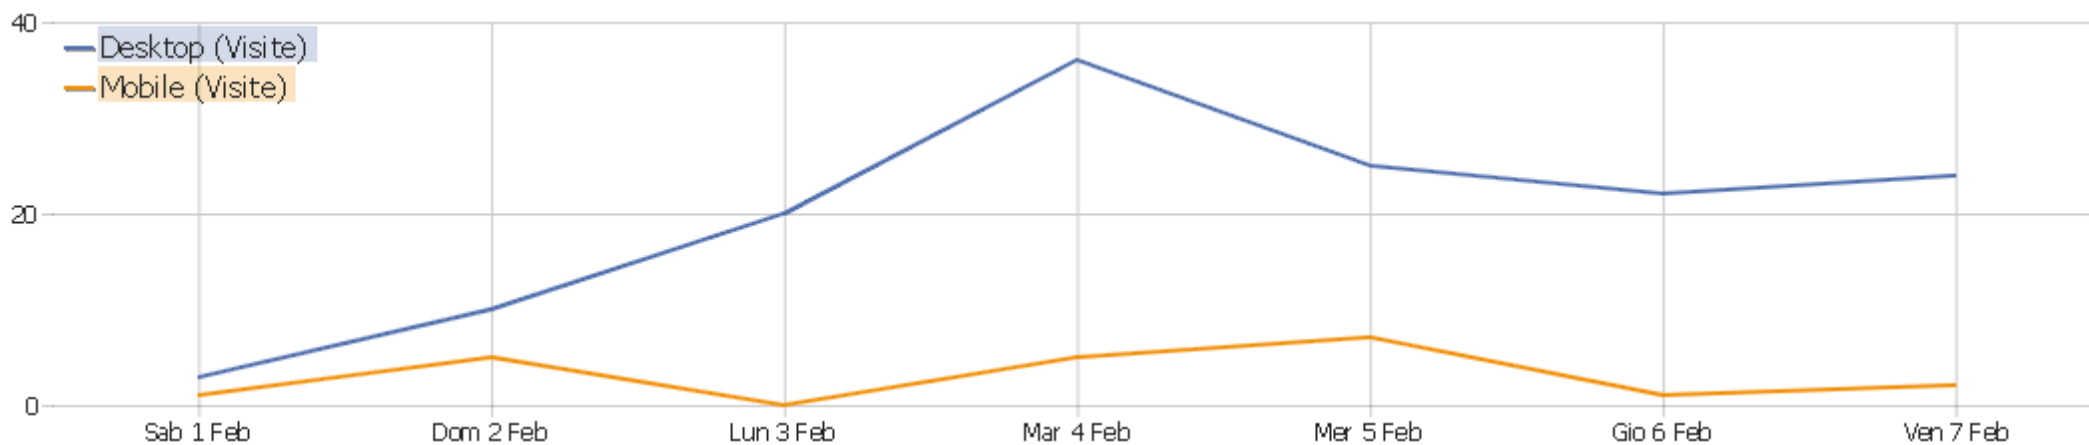

Mobile Vs Desktop

Mobile Vs Desktop		Visite	Azioni nel sito	Azioni per visita	Durata media	% dei rimbalzi	Tasso di conversione
Desktop		140	385	2.75	00:03:31	53.57%	0%
Mobile		21	33	1.57	00:01:24	66.67%	0%