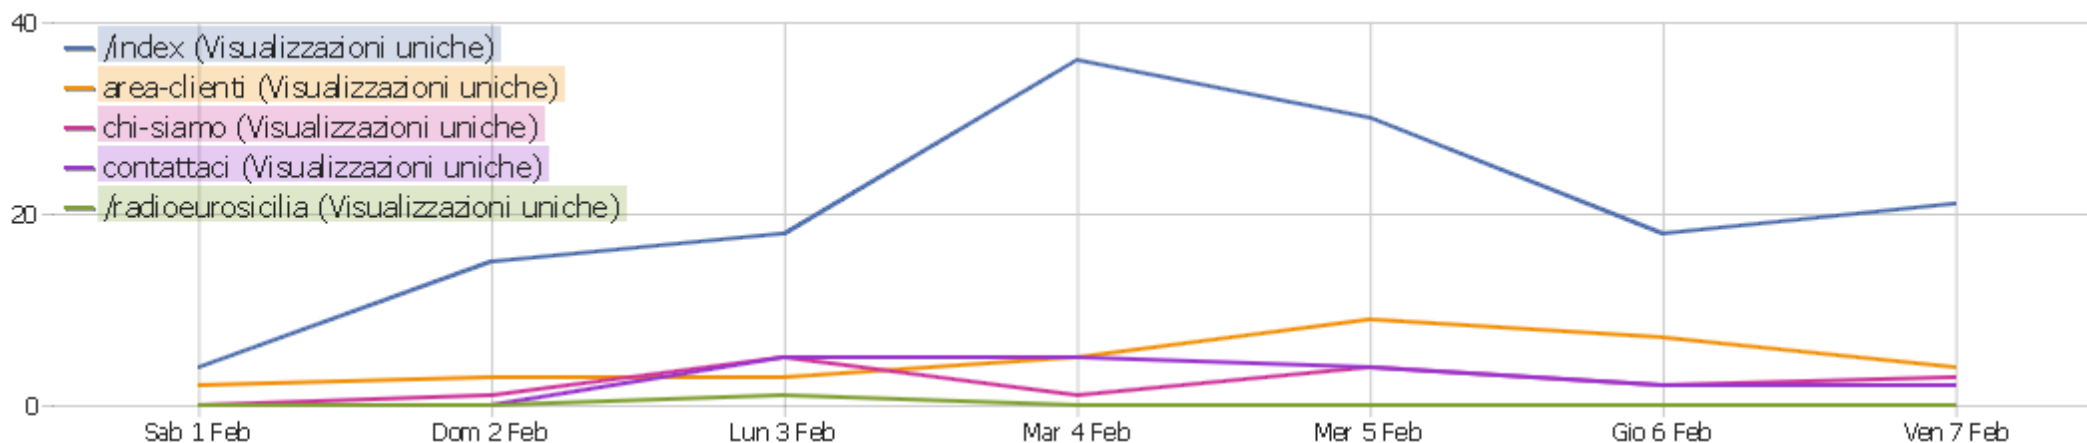

URL delle pagine

URL della pagina	Visualizzazioni di pagina	Visualizzazioni uniche	% dei rimbalzi	Tempo medio sulla pagina	Uscite rate	Tempo medio di generazione
/index	182	142	57%	00:00:39	70%	1.83s
area-clienti	45	33	0%	00:00:40	9%	1.6s
contattaci	23	18	0%	00:05:18	56%	0.6s
chi-siamo	20	16	0%	00:01:52	19%	0.58s
portfolio	11	9	0%	00:00:29	22%	1.69s
biesse	4	3	67%	00:01:42	100%	0.24s
servizi	3	3	100%	00:00:02	67%	0.71s
servizi-web	72	3	50%	00:42:20	100%	0.82s
/en	1	1	0%	00:00:28	0%	1.48s
/info@omnia.it	1	1	0%	00:00:00	100%	0s
/radioeurosicilia	1	1	100%	00:00:00	100%	0.88s
2009	1	1	100%	00:00:00	100%	0.003s
corsi-di-formazione	3	1	0%	00:06:26	0%	0s
radioeurosicilia	1	1	100%	00:00:00	100%	3.97s