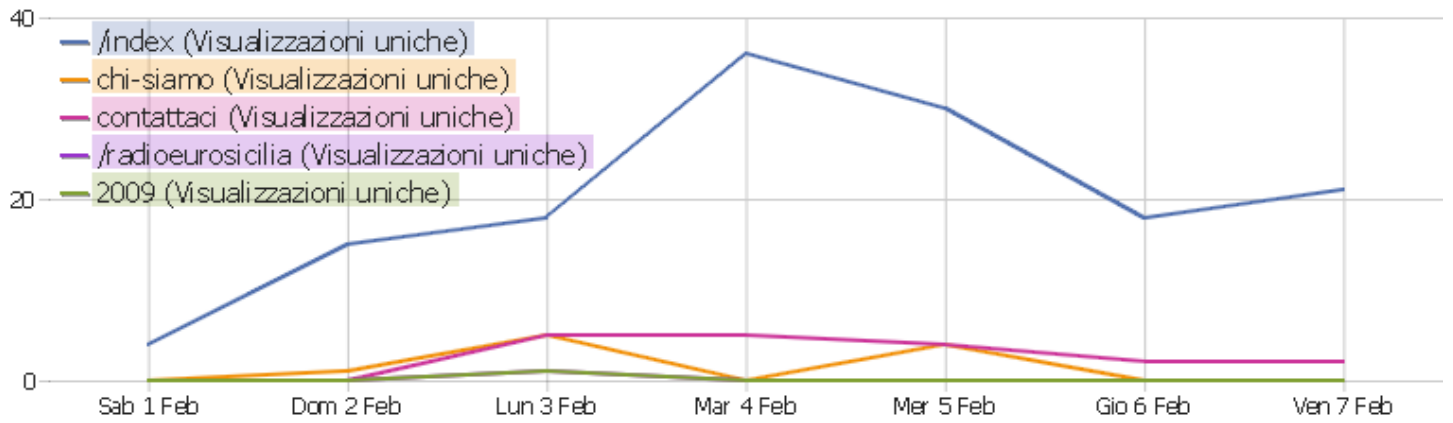

Pagine di uscita

URL della pagina	Uscite	Visualizzazioni uniche	Uscite rate
/index	99	142	70%
area-clienti	3	33	9%
contattaci	10	18	56%
chi-siamo	3	16	19%
portfolio	2	9	22%
biesse	3	3	100%
servizi	2	3	67%
servizi-web	3	3	100%
/info@omnia.it	1	1	100%
/radioeurossicilia	1	1	100%
2009	1	1	100%
radioeurossicilia	1	1	100%