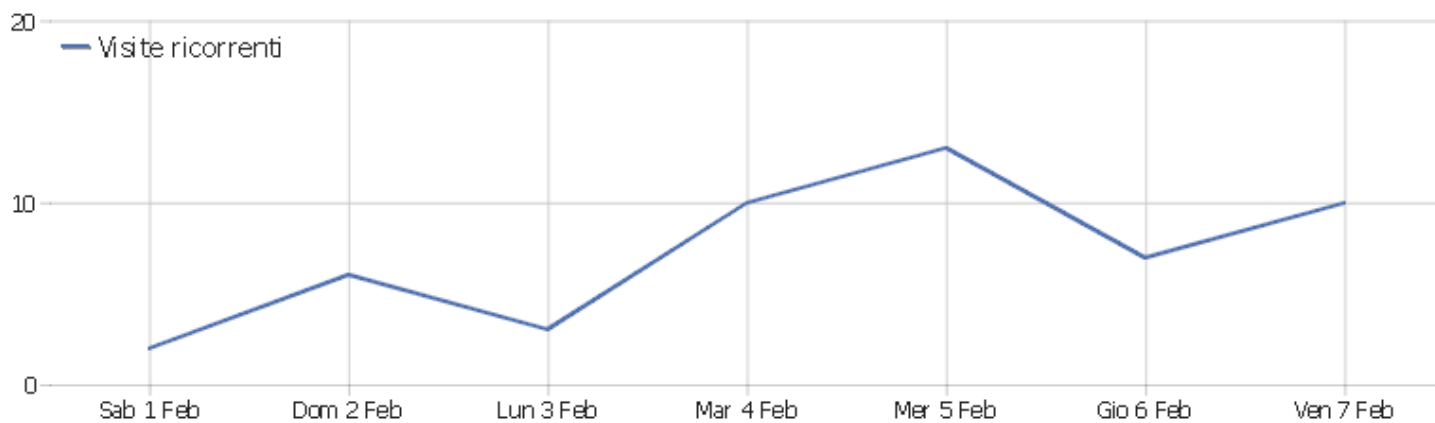

Social Networks

Non c'è nessun dato in questo report.

Paese

Paese	Visite	Azioni nel sito	Azioni per visita	Durata media	% dei rimbalzi	Tasso di conversione
Italia	135	371	2.75	00:03:45	54.81%	0%
Stati Uniti d'America	10	17	1.7	00:00:57	60%	0%
Francia	3	5	1.67	00:00:08	66.67%	0%
Germania	2	4	2	00:00:23	50%	0%
Regno Unito	2	4	2	00:00:11	0%	0%
Portogallo	2	2	1	00:00:00	100%	0%
Bulgaria	1	5	5	00:01:11	0%	0%
Brasile	1	1	1	00:00:00	100%	0%
Svizzera	1	1	1	00:00:00	100%	0%
Grecia	1	1	1	00:00:00	100%	0%
Russia	1	1	1	00:00:00	100%	0%
Turchia	1	3	3	00:01:03	0%	0%
Repubblica di Cina	1	3	3	00:00:52	0%	0%

Regione

Regione	Visite	Azioni nel sito	Azioni per visita	Durata media	% dei rimbalzi	Tasso di conversione
? Sconosciuto	161	418	2.6	00:03:14	55.28%	0%

Durata delle visite

Durata della visita	Visite
0-10s	103
11-30s	20
31-60s	8
1-2 min	6
2-4 min	2
4-7 min	3
7-10 min	4
10-15 min	3
15-30 min	7
30+ min	5

Pagine per visita

Pagine per visita	Visite
1 pagina	89
2 pagine	17
3 pagine	35
4 pagine	7
5 pagine	2
6-7 pagine	3
8-10 pagine	5
11-14 pagine	0
15-20 pagine	1
21+ pagine	2

Visite ricorrenti

Nome	Valore
Visite ricorrenti	51
Azioni eseguite dalle visite ricorrenti	219
Percentuale dei rimbalzi per le visite ricorrenti	25%
Media. Azioni per Visite di Ritorno	4.3
Media. Durata delle Visite di Ritorno (in sec)	00:07:47
Visitatori unici di ritorno	0