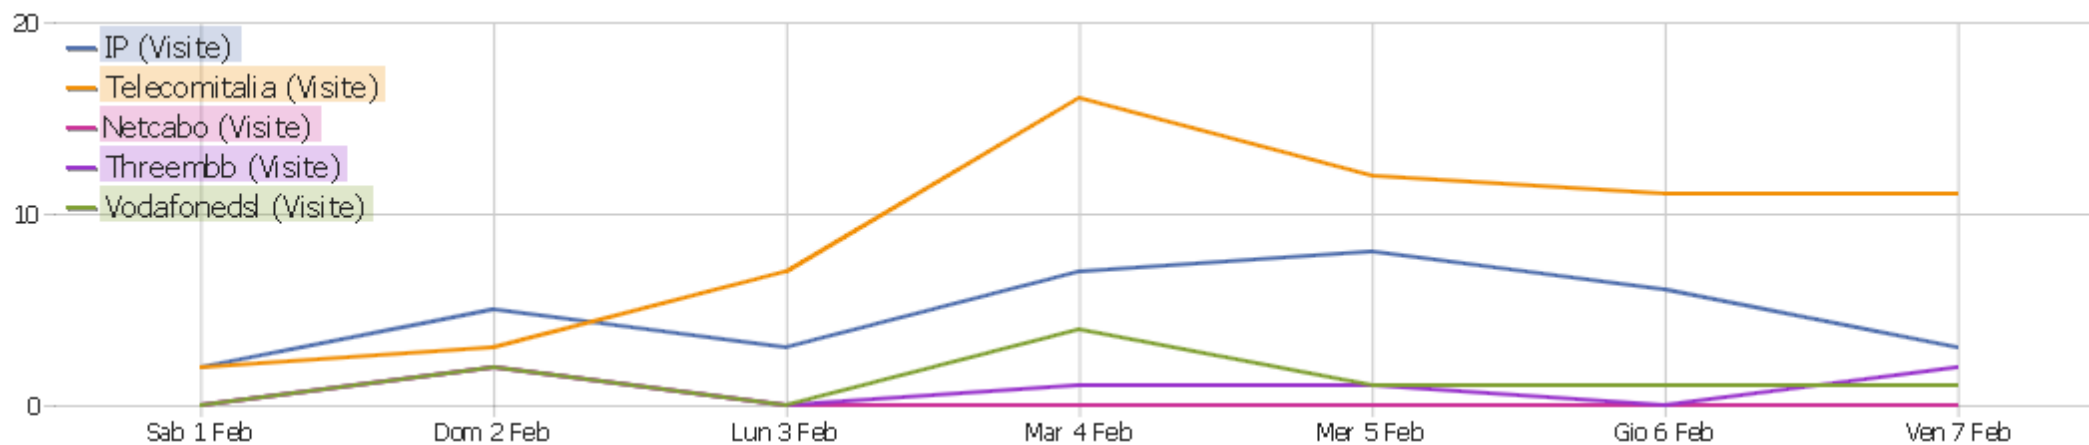

Regione

Regione	Visite	Azioni nel sito	Azioni per visita	Durata media	% dei rimbalzi	Tasso di conversione
? Sconosciuto	161	418	2.6	00:03:14	55.28%	0%

Durata delle visite

Durata della visita	Visite
0-10s	103
11-30s	20
31-60s	8
1-2 min	6
2-4 min	2
4-7 min	3
7-10 min	4
10-15 min	3
15-30 min	7
30+ min	5

Pagine per visita

Pagine per visita	Visite
1 pagina	89
2 pagine	17
3 pagine	35
4 pagine	7
5 pagine	2
6-7 pagine	3
8-10 pagine	5
11-14 pagine	0
15-20 pagine	1
21+ pagine	2

Visite ricorrenti

Nome	Valore
Visite ricorrenti	51
Azioni eseguite dalle visite ricorrenti	219
Percentuale dei rimbalzi per le visite ricorrenti	25%
Media. Azioni per Visite di Ritorno	4.3
Media. Durata delle Visite di Ritorno (in sec)	00:07:47
Visitatori unici di ritorno	0

Provider

Provider	Visite	Azioni nel sito	Azioni per visita	Durata media	% dei rimbalzi	Tasso di conversione
Telecomitalia	62	133	2.15	00:02:37	48.39%	0%
IP	34	85	2.5	00:02:36	52.94%	0%
Fastwebnet	13	60	4.62	00:07:28	61.54%	0%
VodafoneSl	9	11	1.22	00:00:02	88.89%	0%
Threembb	6	49	8.17	00:17:43	33.33%	0%
Net24	4	6	1.5	00:00:11	75%	0%
Libero	3	4	1.33	00:00:04	66.67%	0%
Teletu	3	8	2.67	00:00:47	66.67%	0%
Sconosciuto	2	2	1	00:00:00	100%	0%
Mobily	2	3	1.5	00:00:15	50%	0%
Netcabo	2	2	1	00:00:00	100%	0%
Tiscali	2	4	2	00:04:04	50%	0%
Ac	1	4	4	00:08:54	0%	0%
Bouygues Telecom	1	1	1	00:00:00	100%	0%
Comcast	1	2	2	00:00:12	0%	0%