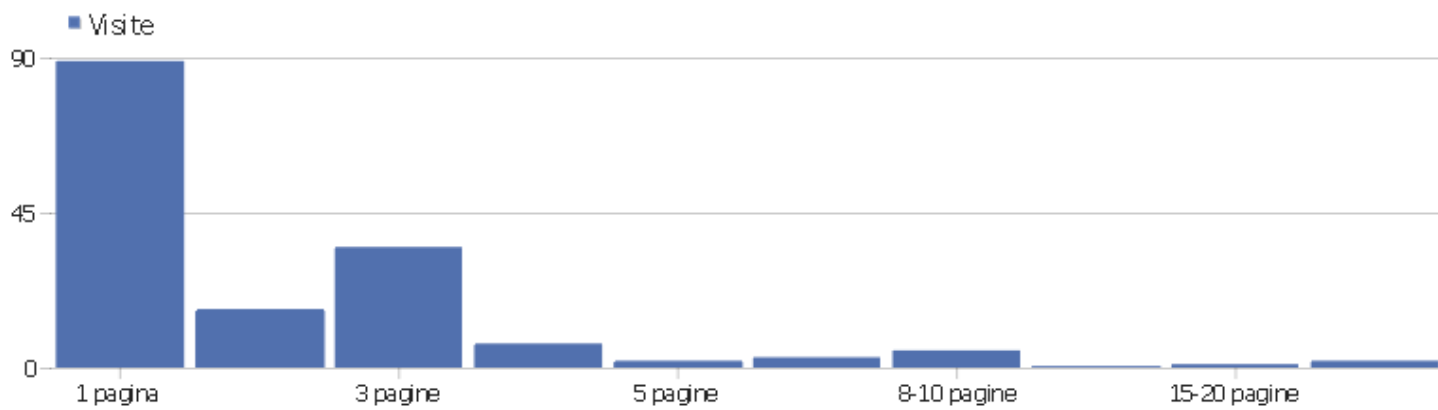

Social Networks

Non c'è nessun dato in questo report.

Paese

Paese	Visite	Azioni nel sito	Azioni per visita	Durata media	% dei rimbalzi	Tasso di conversione
Italia	135	371	2.75	00:03:45	54.81%	0%
Stati Uniti d'America	10	17	1.7	00:00:57	60%	0%
Francia	3	5	1.67	00:00:08	66.67%	0%
Germania	2	4	2	00:00:23	50%	0%
Regno Unito	2	4	2	00:00:11	0%	0%
Portogallo	2	2	1	00:00:00	100%	0%
Bulgaria	1	5	5	00:01:11	0%	0%
Brasile	1	1	1	00:00:00	100%	0%
Svizzera	1	1	1	00:00:00	100%	0%
Grecia	1	1	1	00:00:00	100%	0%
Russia	1	1	1	00:00:00	100%	0%
Turchia	1	3	3	00:01:03	0%	0%
Repubblica di Cina	1	3	3	00:00:52	0%	0%

Regione

Regione	Visite	Azioni nel sito	Azioni per visita	Durata media	% dei rimbalzi	Tasso di conversione
? Sconosciuto	161	418	2.6	00:03:14	55.28%	0%

Durata delle visite

Durata della visita	Visite
0-10s	103
11-30s	20
31-60s	8
1-2 min	6
2-4 min	2
4-7 min	3
7-10 min	4
10-15 min	3
15-30 min	7
30+ min	5

Pagine per visita

Pagine per visita	Visite
1 pagina	89
2 pagine	17
3 pagine	35
4 pagine	7
5 pagine	2
6-7 pagine	3
8-10 pagine	5
11-14 pagine	0
15-20 pagine	1
21+ pagine	2

Visite ricorrenti

Nome	Valore
Visite ricorrenti	51
Azioni eseguite dalle visite ricorrenti	219
Percentuale dei rimbalzi per le visite ricorrenti	25%
Media. Azioni per Visite di Ritorno	4.3
Media. Durata delle Visite di Ritorno (in sec)	00:07:47
Visitatori unici di ritorno	0