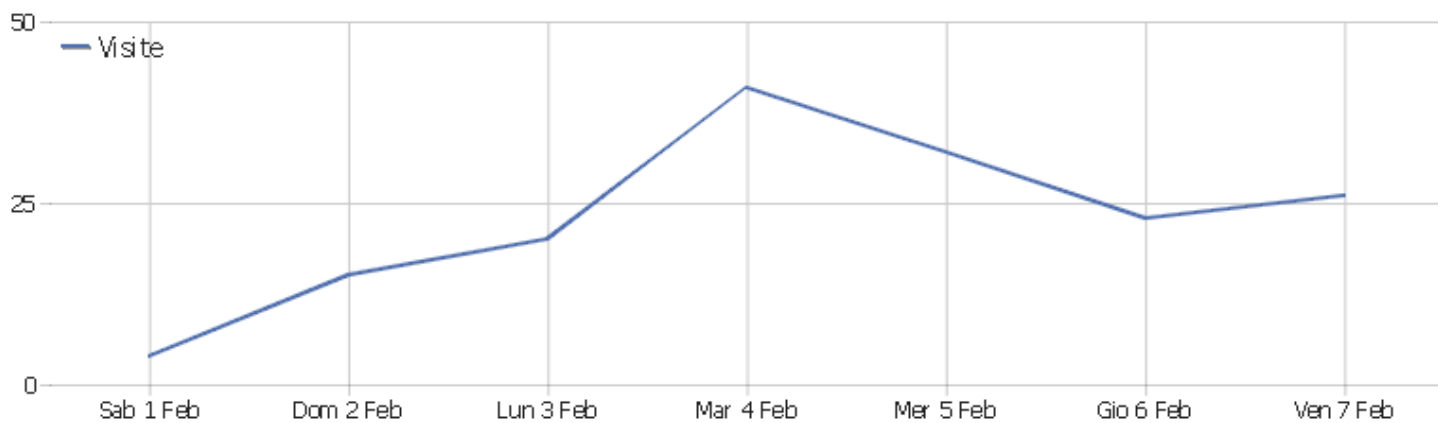

Sito: omnia.it

Arco temporale: 1 Feb 14 - 7 Feb 14

Report esemplificativo email

Sommario delle visite

Nome	Valore
Visite	161
Azioni nel sito	418
Numero massimo di azioni in una visita	39
% dei rimbalzi	55%
Azioni per visita	2.6
Durata media delle visite (in secondi)	00:03:14
Visitatori unici	0

Visite per ora locale

Ora locale	Visite	Azioni nel sito	Azioni per visita	Durata media	% dei rimbalzi	Tasso di conversione
0h	2	3	1.5	00:11:59	50%	0%
1h	1	3	3	00:01:03	0%	0%
2h	1	1	1	00:00:00	100%	0%
3h	2	2	1	00:00:00	100%	0%
4h	0	0	0	00:00:00	0%	0%
5h	0	0	0	00:00:00	0%	0%
6h	1	2	2	00:00:13	0%	0%
7h	2	4	2	00:00:06	50%	0%
8h	2	4	2	00:03:44	50%	0%
9h	9	18	2	00:03:18	55.56%	0%
10h	10	15	1.5	00:00:34	70%	0%
11h	18	33	1.83	00:00:18	55.56%	0%
12h	15	43	2.87	00:05:22	46.67%	0%
13h	11	23	2.09	00:01:15	54.55%	0%
14h	12	27	2.25	00:01:39	50%	0%

15h	10	24	2.4	00:02:57	60%	0%
16h	14	26	1.86	00:00:19	64.29%	0%
17h	9	16	1.78	00:02:12	33.33%	0%
18h	9	58	6.44	00:11:51	33.33%	0%
19h	9	63	7	00:12:14	66.67%	0%
20h	7	9	1.29	00:00:06	85.71%	0%
21h	9	28	3.11	00:02:40	33.33%	0%
22h	5	13	2.6	00:07:34	60%	0%
23h	3	3	1	00:00:00	100%	0%