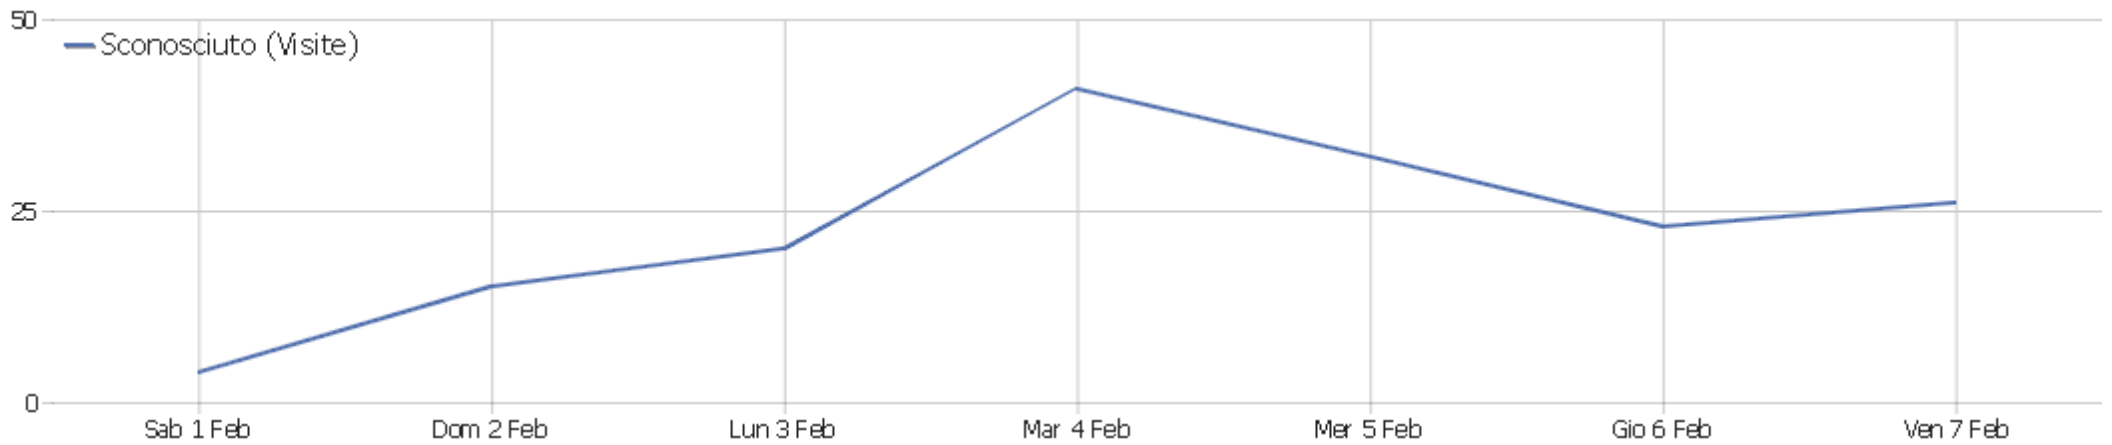

Social Networks

Non c'è nessun dato in questo report.

Paese

Paese	Visite	Azioni nel sito	Azioni per visita	Durata media	% dei rimbalzi	Tasso di conversione
Italia	135	371	2.75	00:03:45	54.81%	0%
Stati Uniti d'America	10	17	1.7	00:00:57	60%	0%
Francia	3	5	1.67	00:00:08	66.67%	0%
Germania	2	4	2	00:00:23	50%	0%
Regno Unito	2	4	2	00:00:11	0%	0%
Portogallo	2	2	1	00:00:00	100%	0%
Bulgaria	1	5	5	00:01:11	0%	0%
Brasile	1	1	1	00:00:00	100%	0%
Svizzera	1	1	1	00:00:00	100%	0%
Grecia	1	1	1	00:00:00	100%	0%
Russia	1	1	1	00:00:00	100%	0%
Turchia	1	3	3	00:01:03	0%	0%
Repubblica di Cina	1	3	3	00:00:52	0%	0%

Regione

Regione	Visite	Azioni nel sito	Azioni per visita	Durata media	% dei rimbalzi	Tasso di conversione
? Sconosciuto	161	418	2.6	00:03:14	55.28%	0%

Durata delle visite

Durata della visita	Visite
0-10s	103
11-30s	20
31-60s	8
1-2 min	6
2-4 min	2
4-7 min	3
7-10 min	4
10-15 min	3
15-30 min	7
30+ min	5