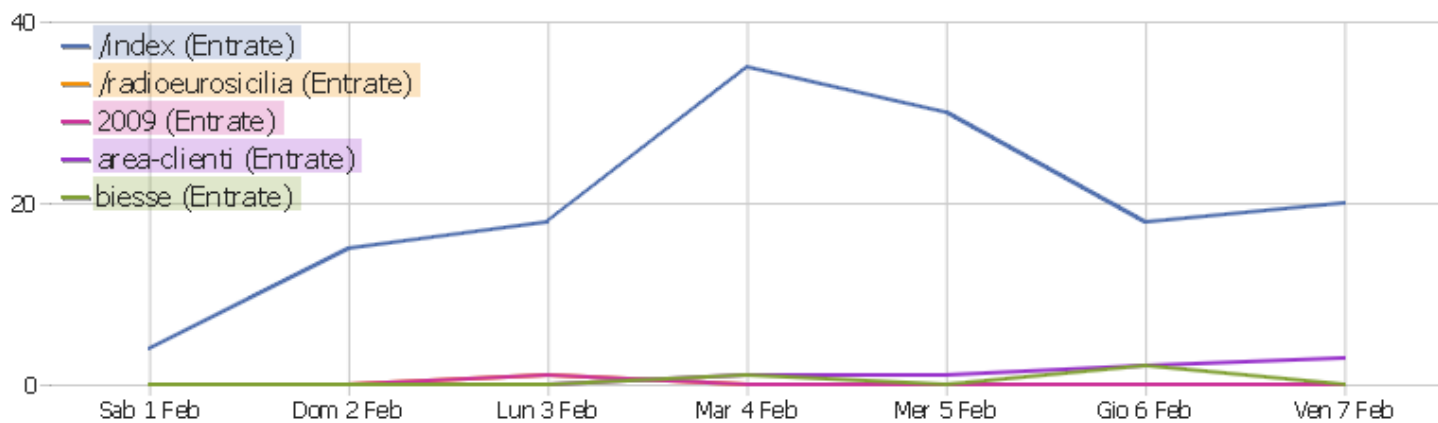

Pagine di ingresso

URL della pagina	Entrate	Rifiuti	% dei rimbalzi
/index	140	80	57%
area-clienti	7	0	0%
biesse	3	2	67%
servizi	1	1	100%
servizi-web	2	1	50%
/radioeuosicilia	1	1	100%
2009	1	1	100%
corsi-di-formazione	1	0	0%
radioeuosicilia	1	1	100%